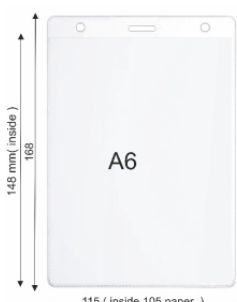

IDENTYFIKATOR A6 1,25 + VAT