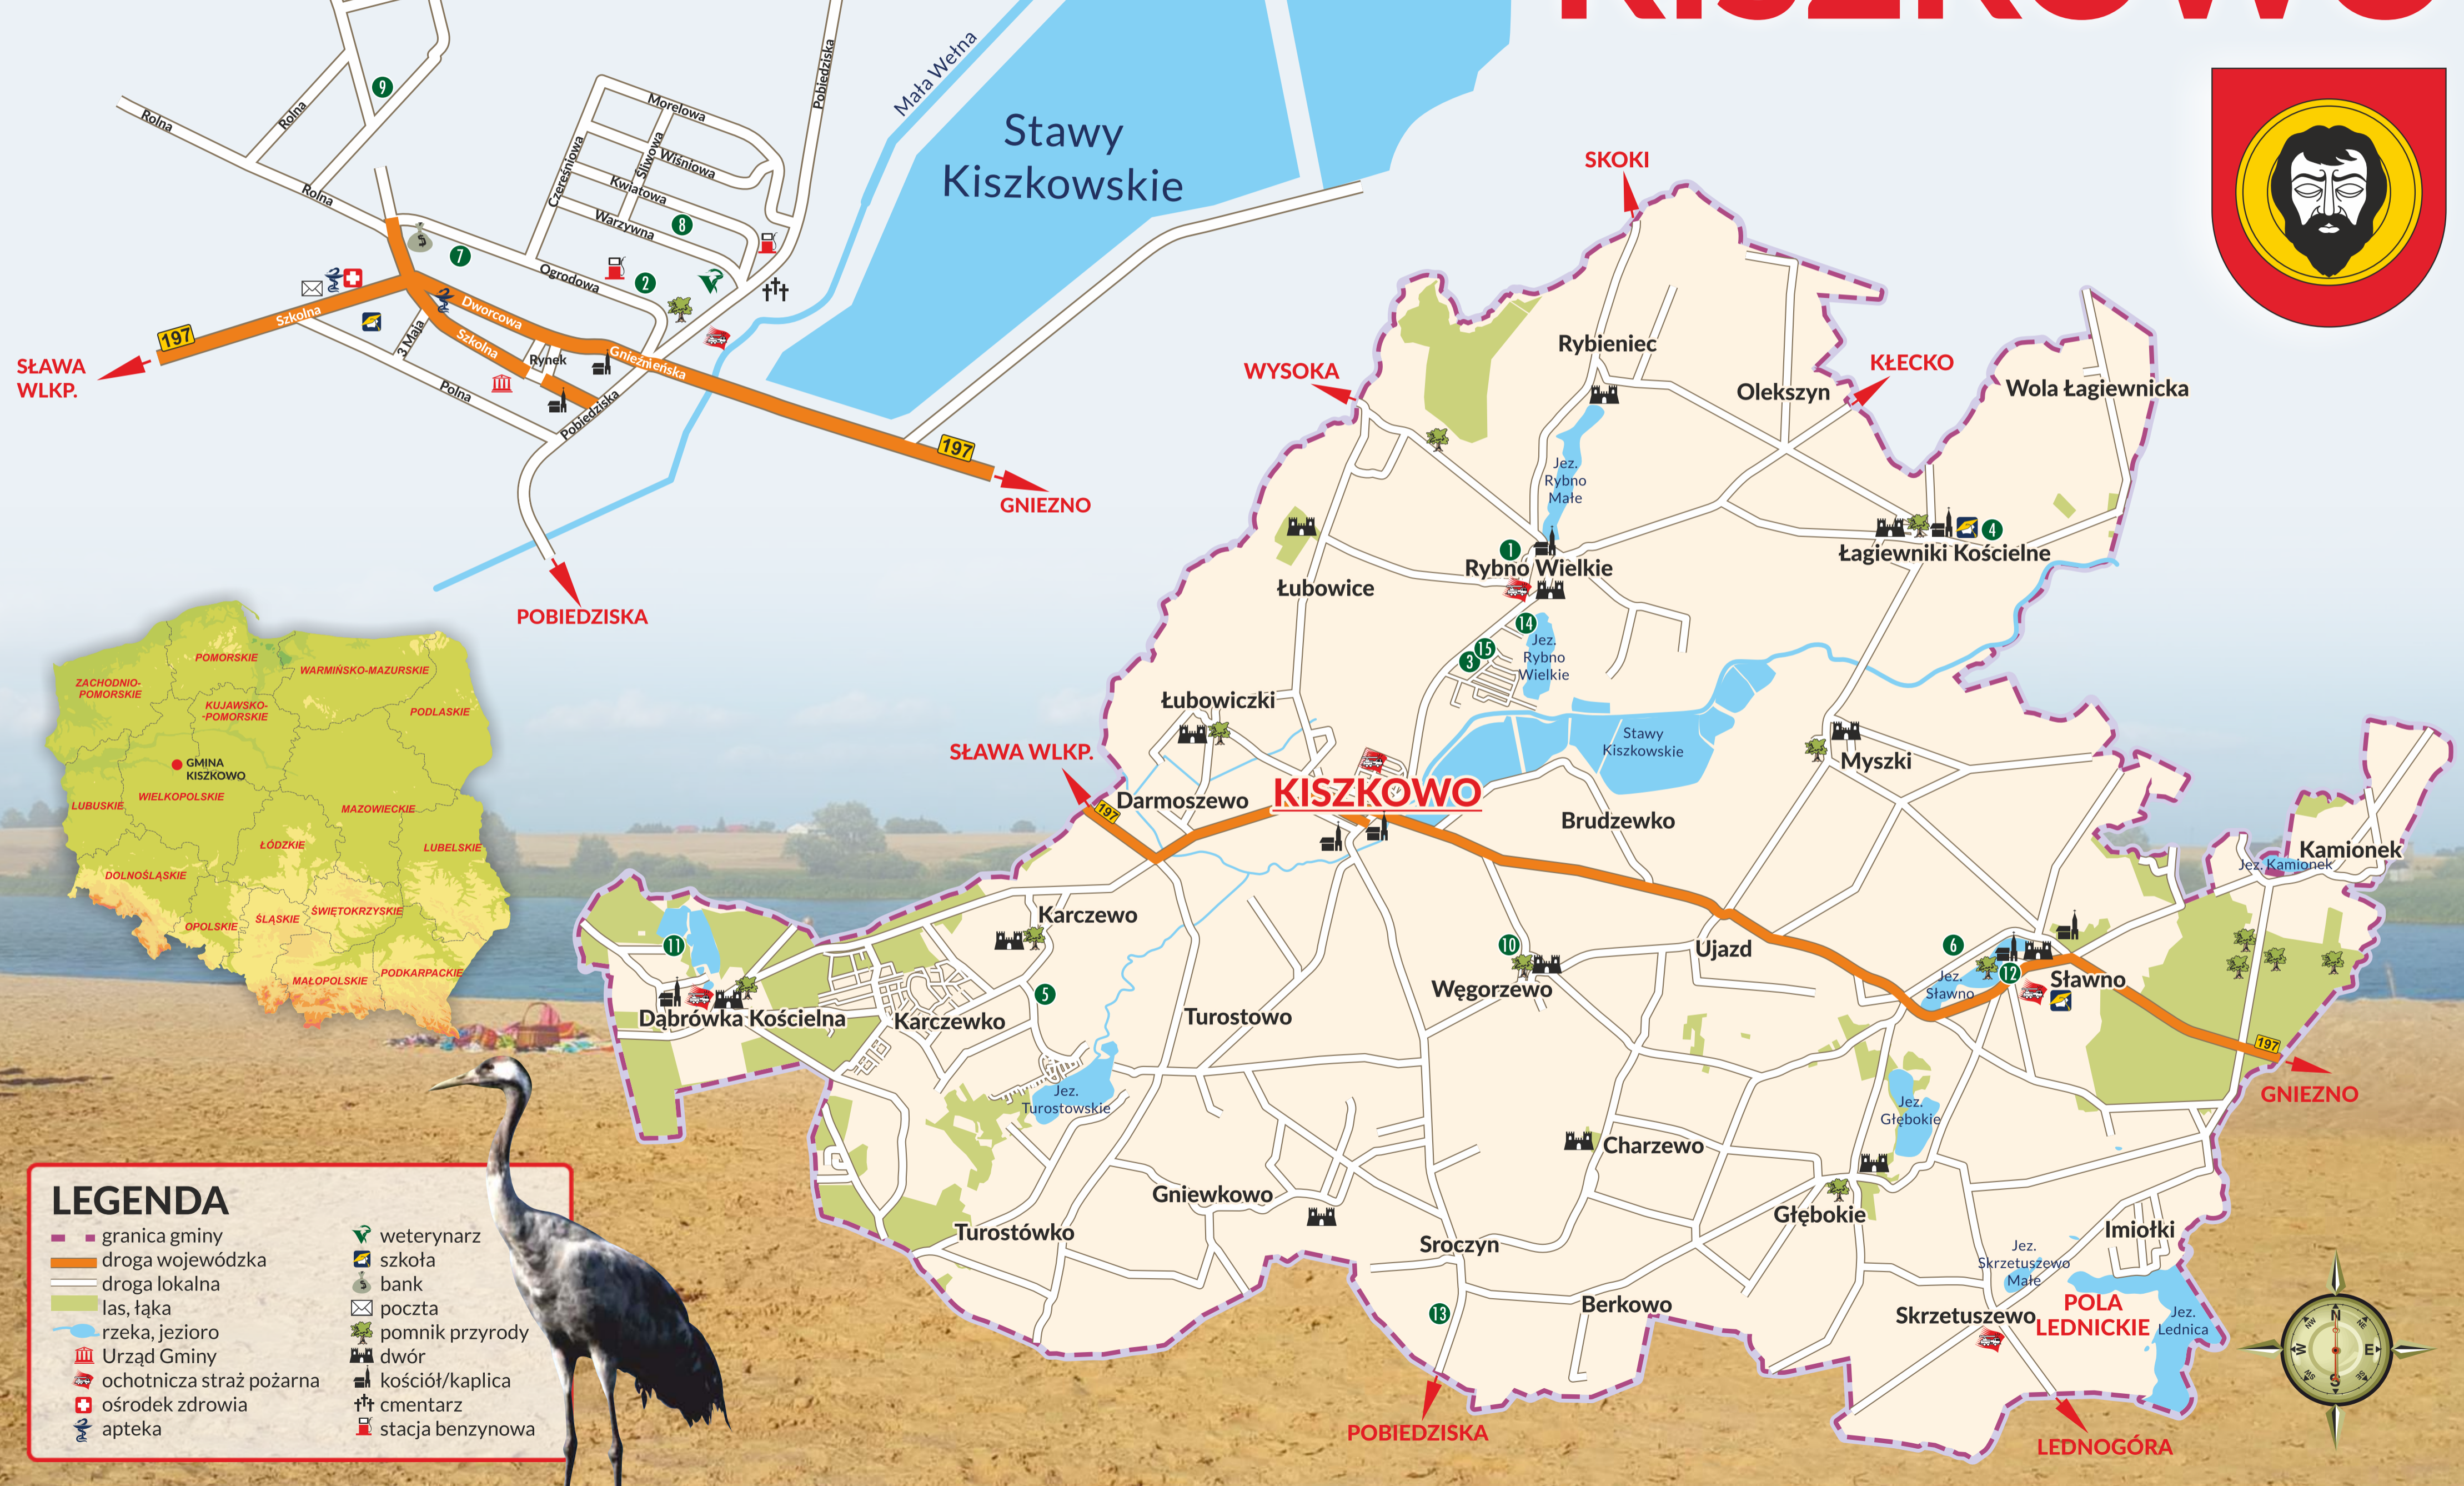

REKLAMODAWCY

- 1 Masarnia Alojzy Nitka
- 2 Ogrody Roszak
- 3 Usługi Motoryzacyjne Ziółkowski
- 4 JUTAR Sp. j.
- 5 GUSTUM Grzegorzewski
- 6 OL-WI
- 7 TASK
- 8 Kuchnie Stachowiak
- 9 Wytwórnia Premiksów LNB
- 10 Ubezpieczenia Katarzyna Gałka
- 11 Ranczo w Dolinie
- 12 Gospodarstwo Rybacko-Agroturystyczne
- 13 SKP Baron
- 14 Schody-Stolarstwo Zygałlik
- 15 Noclegi

LEGENDA

- granica gminy
- droga wojewódzka
- droga lokalna
- las, łąka
- rzeka, jezioro
- Urząd Gminy
- ochotnicza straż pożarna
- ośrodek zdrowia
- apteka
- weterynarz
- szkoła
- bank
- poczta
- pomnik przyrody
- dwór
- kościół/kaplica
- cmentarz
- stacja benzynowa