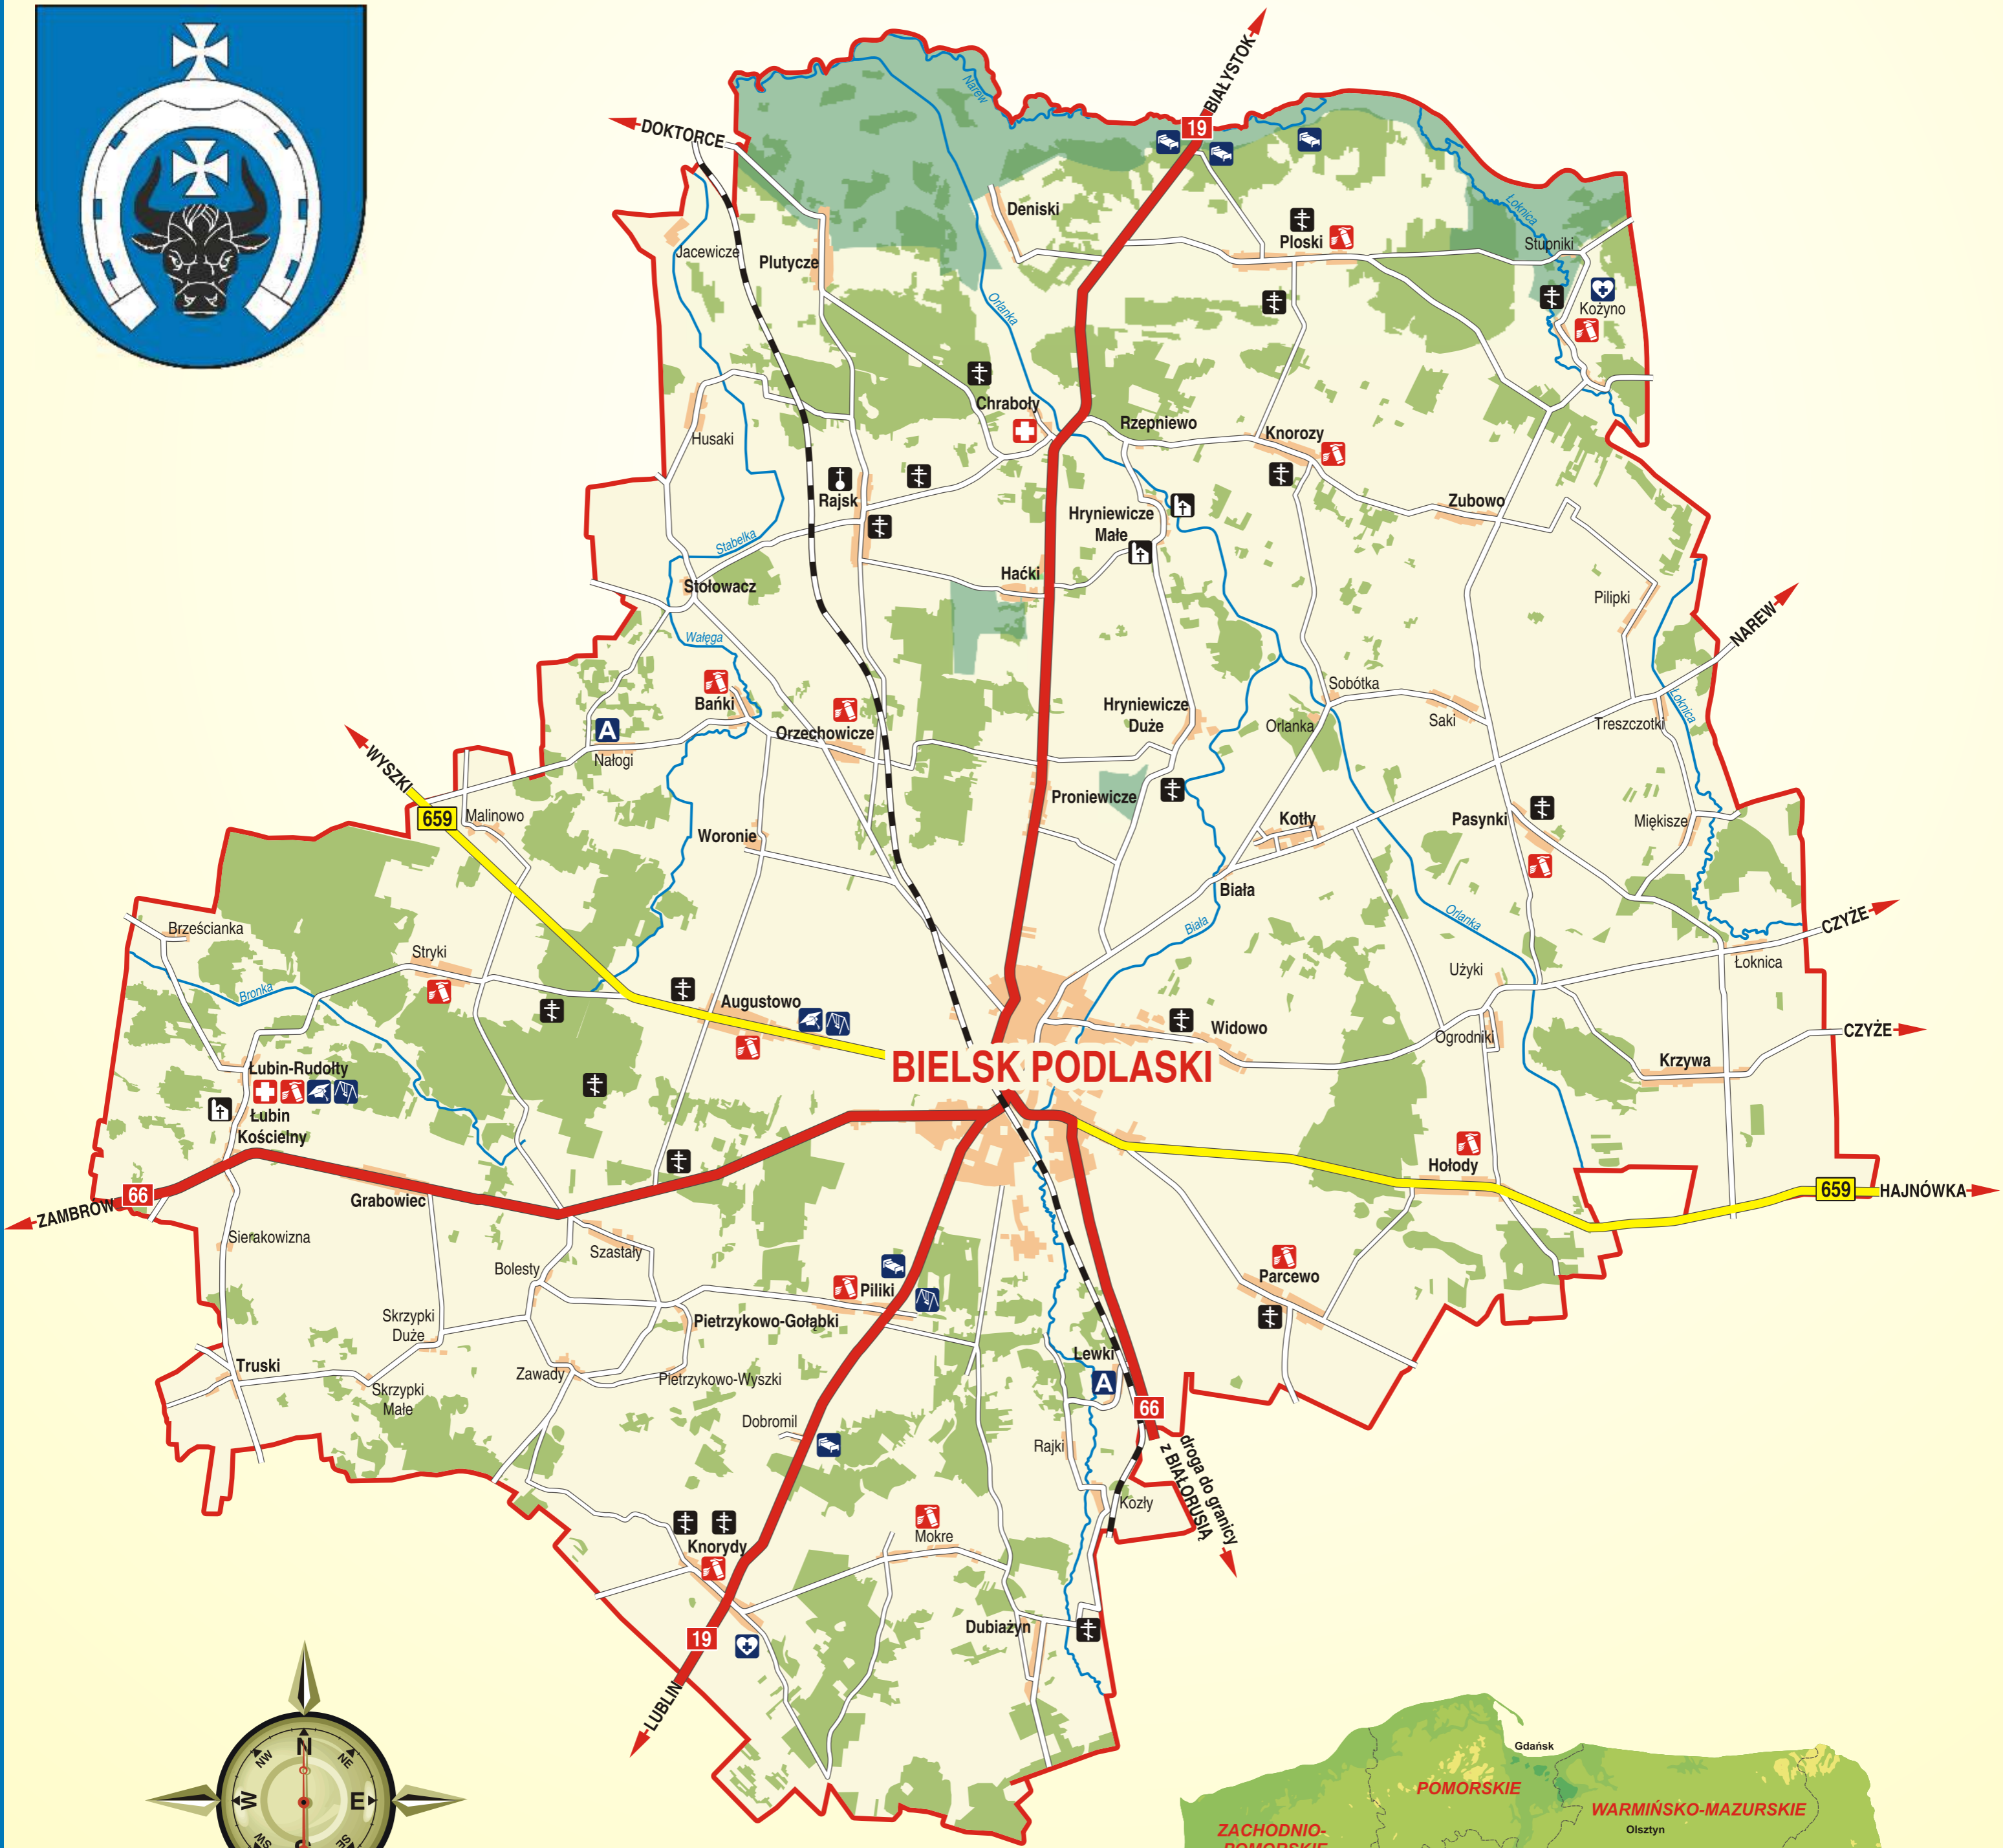

BIELSK PODLASKI

MAPA GMINY

LEGENDA

- GRANICA GMINY
- DROGA KRAJOWA
- DROGA WOJEWÓDZKA
- POZOSTAŁE DROGI
- ZABUDOWA
- LAS
- OBSZAR NATURA 2000
- RZĘKA
- LINIA KOLEJOWA

- + OŚRODEK ZDROWIA
- R REMIZA OSP
- † MIEJSCE MARTYROLOGII
- ✙ CERKIEW PRAWOSŁAWNA
- ⬆ KOŚCIÓŁ KATOLICKI
- S SZKOŁA
- P PLAC ZABAW
- H HOTEL/MIEJSCE NOCLEGOWE
- A AGROTURYSTYKA
- + DOM OPIEKI