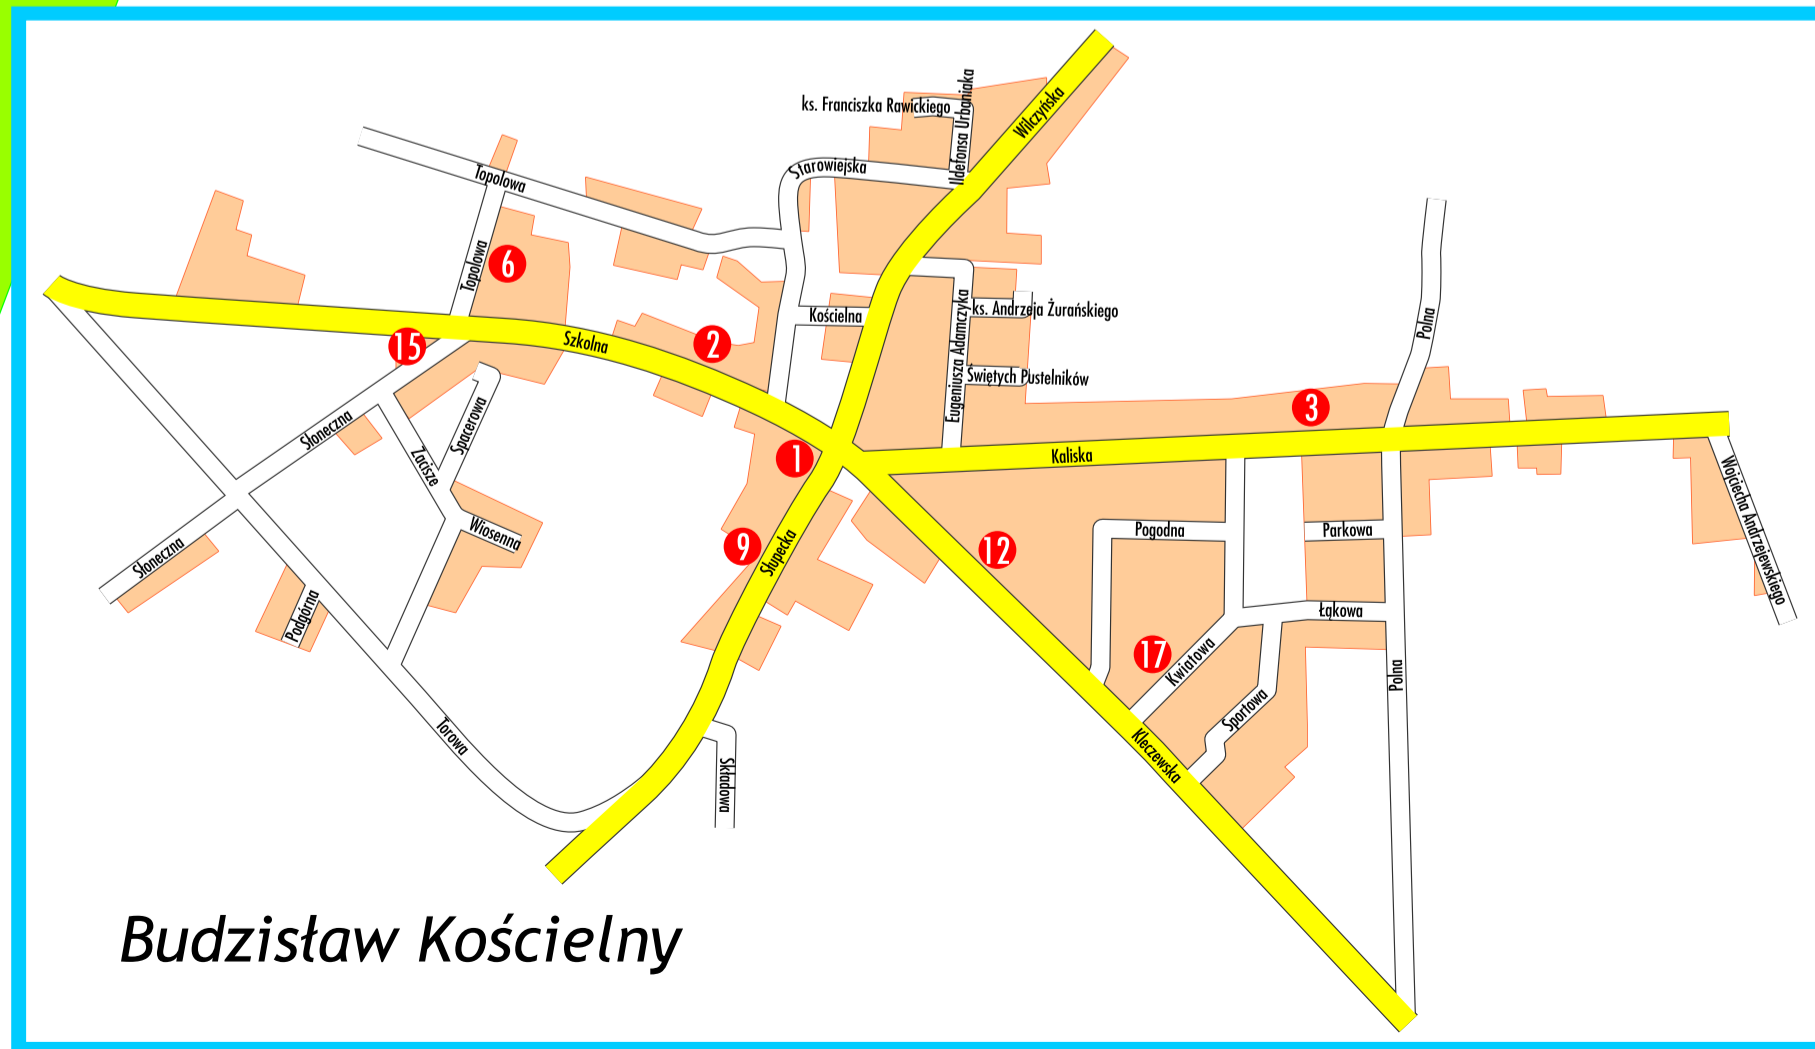

# Gmina Kleczew

plan miasta Kleczew

mapa gminy Kleczew

- Legenda**
- droga wojewódzka
  - droga powiatowa
  - droga gminna
  - kolej
  - teren pokopalniany
  - wody
  - teren zielony
  - teren zabudowany
  - teren przemysłowy
  - straż pożarna
  - policja
  - ośrodek zdrowia
  - poczta
  - szkoła
  - apteka
  - weterynarz
  - bankomat
  - przystanek autobusowy
  - stadion, boisko
  - parking
  - cmentarz
  - kościół
  - stacja paliw
  - punkt gastronomiczny
  - wiatrak
  - pole namiotowe
  - zabytkowy park
  - ośrodek wypoczynkowy
  - pomnik przyrody
  - kąpielisko
  - zabytek
  - pałac

Budziszewo Kościelny