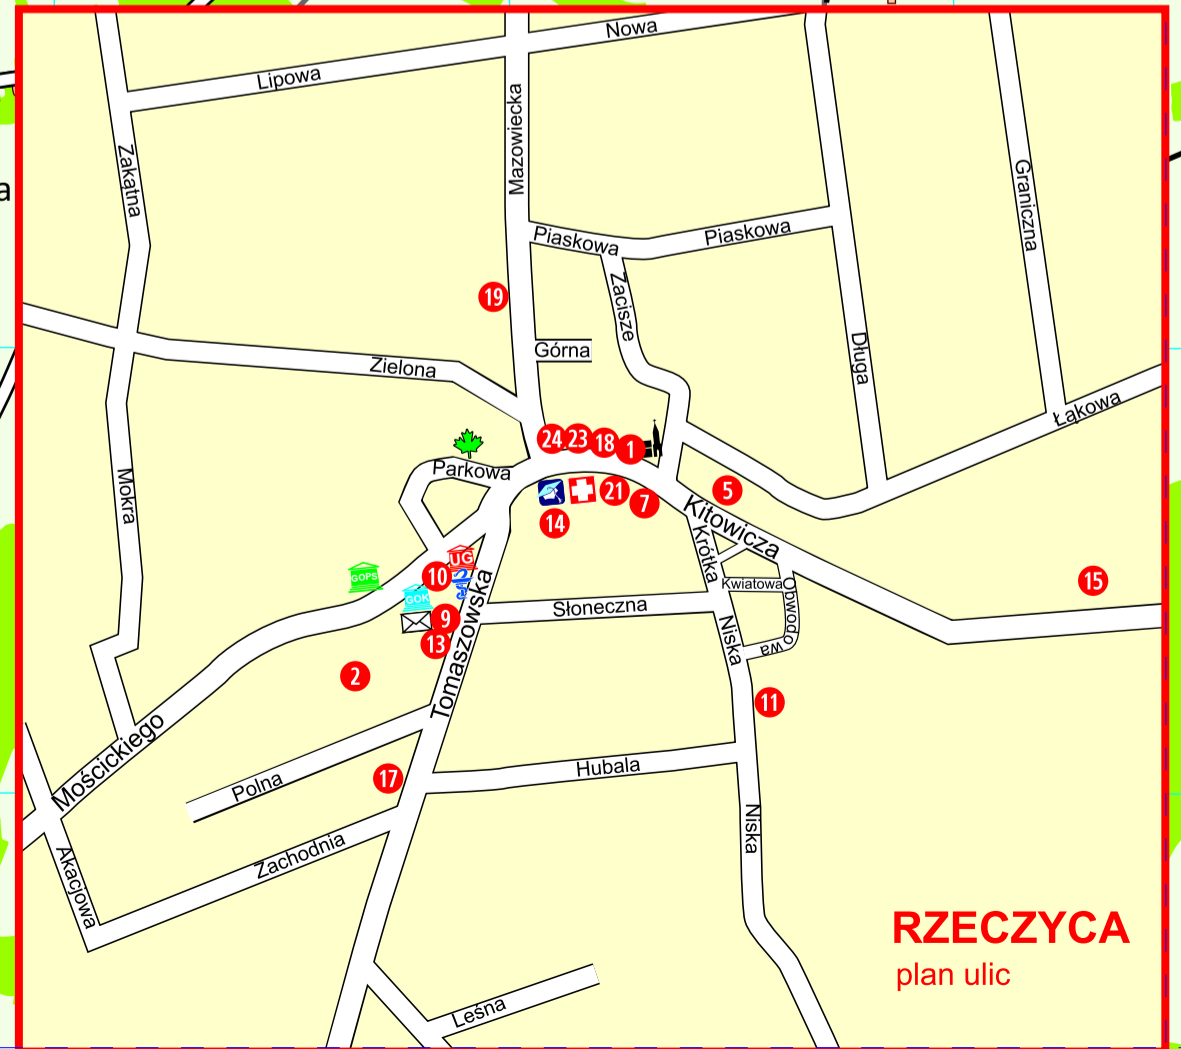

RZECZYCA
mapa gminy

- Wykaz miejscowości w gminie Rzeczyca**
- Bartoszówka
 - Bobrowiec
 - Brzeg
 - Brzeziny
 - Brzozów
 - Glina
 - Grotowice
 - Gustawów
 - Jeziorzec
 - Kanice
 - Kawęczyn
 - Lubocz
 - Łęg
 - Roszkowa Wola
 - Rzeczyca
 - Sadykierz
 - Stanisławów
 - Wiechnowice
 - Zawady

Legenda

- Drogi publiczne**
 - Drogi wojewódzkie
 - Drogi powiatowe
 - Drogi gminne (utwardzone)
 - Drogi gminne (nieutwardzone)
 - tory kolejowe CMK
 - Granice sołectw
- Szlaki turystyczne (pieszo, rowerowe, konne)**
 - Oznakowany, pieszy szlak turystyczny (zielony)
 - Szlak rowerowy „Natury, Historii, Kultury”
 - Łódzki szlak konny im. H. Dobrzańskiego „Hubala”
- Proponowane trasy wycieczek**
 - Szlak carskich towów
 - Szlak im. Juliana Tuwima
- Urząd Gminy w Rzeczycy**
- Gminny Ośrodek Pomocy Społecznej**
- Gminny Ośrodek Kultury**
- Gminny Ośrodek Zdrowia**
- Szkoła Podstawowa i Gimnazjum w Rzeczycy**
- Filia Publicznej Szkoły Podstawowej**
- apteka**
- pocztę**
- kościół**
- kaplica**
- zespół dworski**
- park podworski**
- bunkry**

RZECZYCA
plan ulic